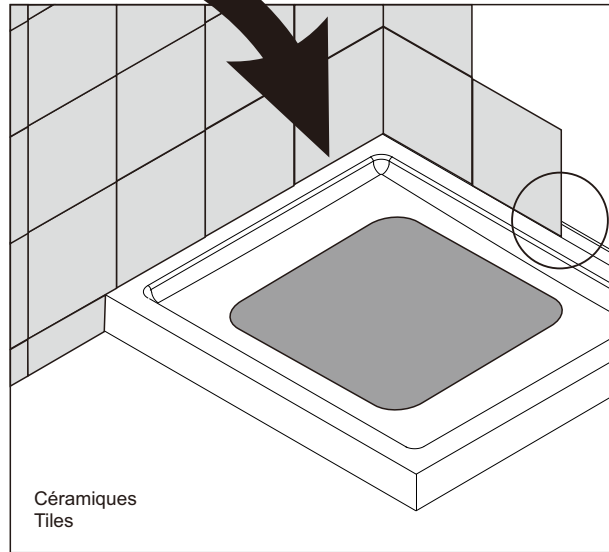

SILICONE
SILICONE

FORETS: 1/8", 3/16" ET 1/4"
*FORET À MAÇONNERIE
DRILL BITS: 1/8", 3/16" ET 1/4"
*MASONRY DRILL BIT

RUBAN À MESURER
MEASURING TAPE

ÉQUERRE
SET SQUARE

CRAYON
PENCIL

MAILLET
MALLET

SUITE / CONTINUED

A 01

Pour protéger le FINI de votre base de douche.
To protect your shower base finish.

20~30mm

ATTENTION !
Attendre 24h avant d'installer votre porte de douche, afin de permettre au mortier et à la finition de sécher complètement.

WARNING !
Wait 24h before proceeding with the installation of the shower door. This will ensure that the finish and mortar is dry.

INSTALLATION EXTRUSION MURALE / WALL JAMB INSTALLATION

A 02

	A
HDS 36"	34"±1/2" (33 5/8"-34 1/2") 865±12mm (853mm-877mm)
HDS 42"	40"±1/2" (39 5/8"-40 1/2") 1017±12mm (1005mm-1029mm)
HDS 48"	46"±1/2" (45 1/2"-46 1/2") 1169±12mm (1157mm-1181mm)
HDS 60"	58"±1/2" (57 1/2"-58 1/2") 1474±12mm (1462mm-1486mm)