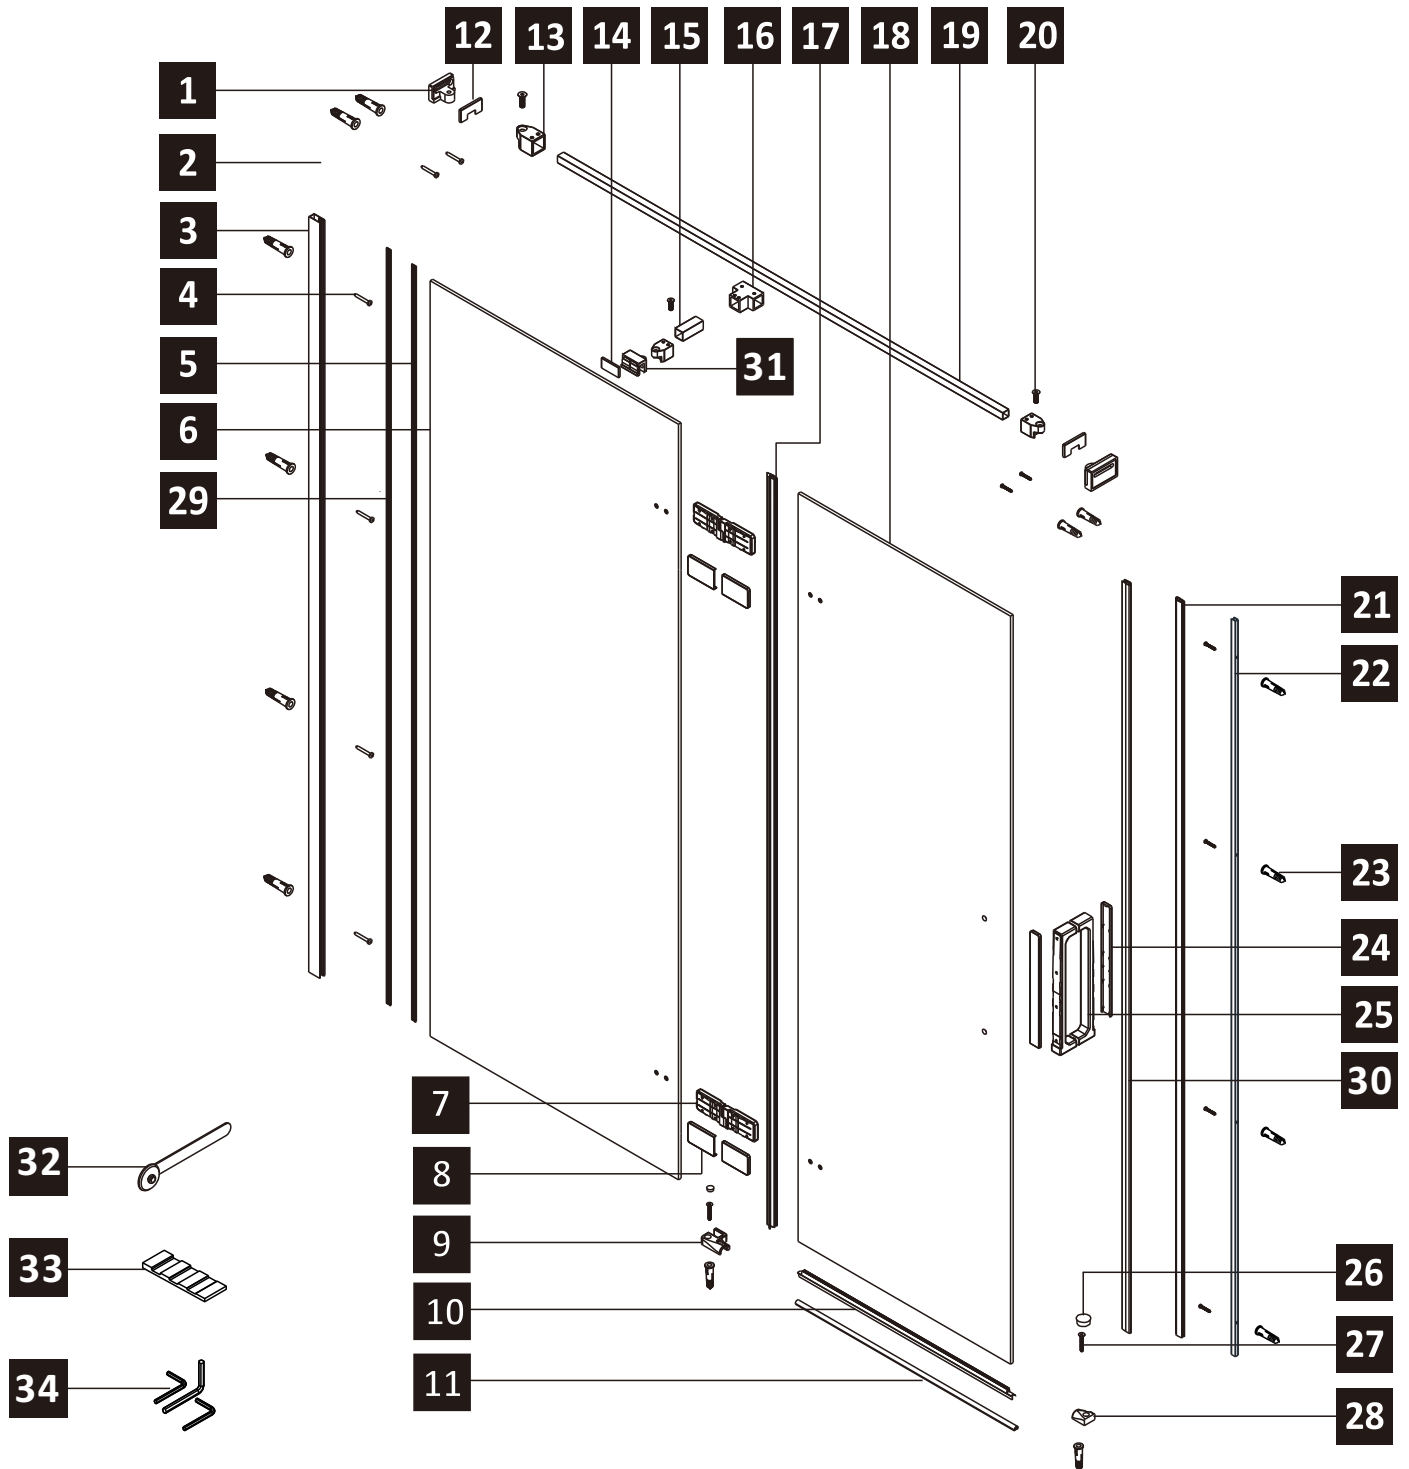

CONTENU / PARTS LIST