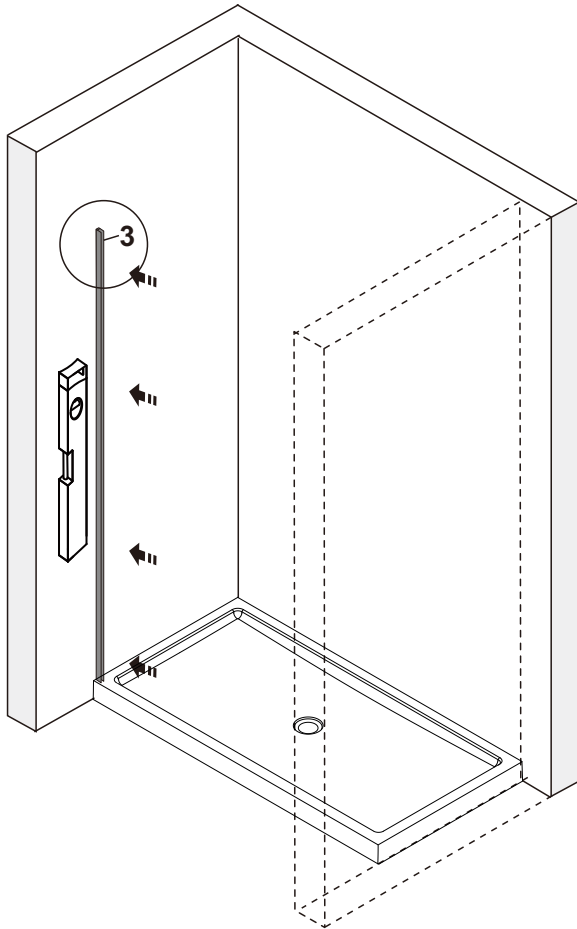

SUITE / CONTINUED

A 03