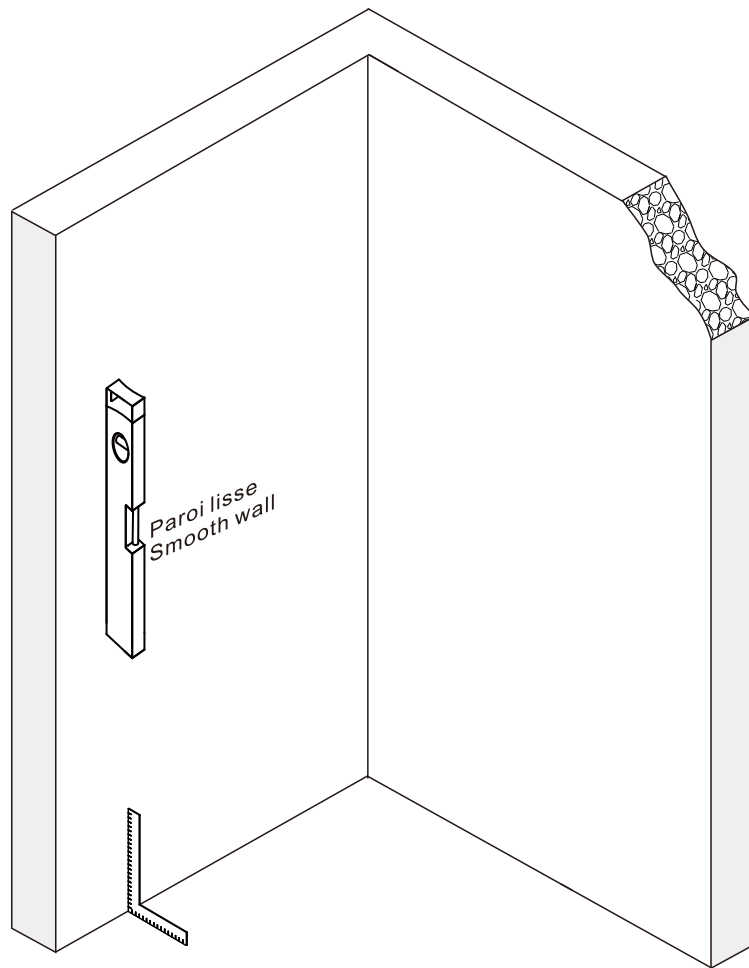

PRÉPARATION/PREPARATION

OUTILS ET MATÉRIAUX REQUIS / TOOLS AND MATERIALS REQUIRED